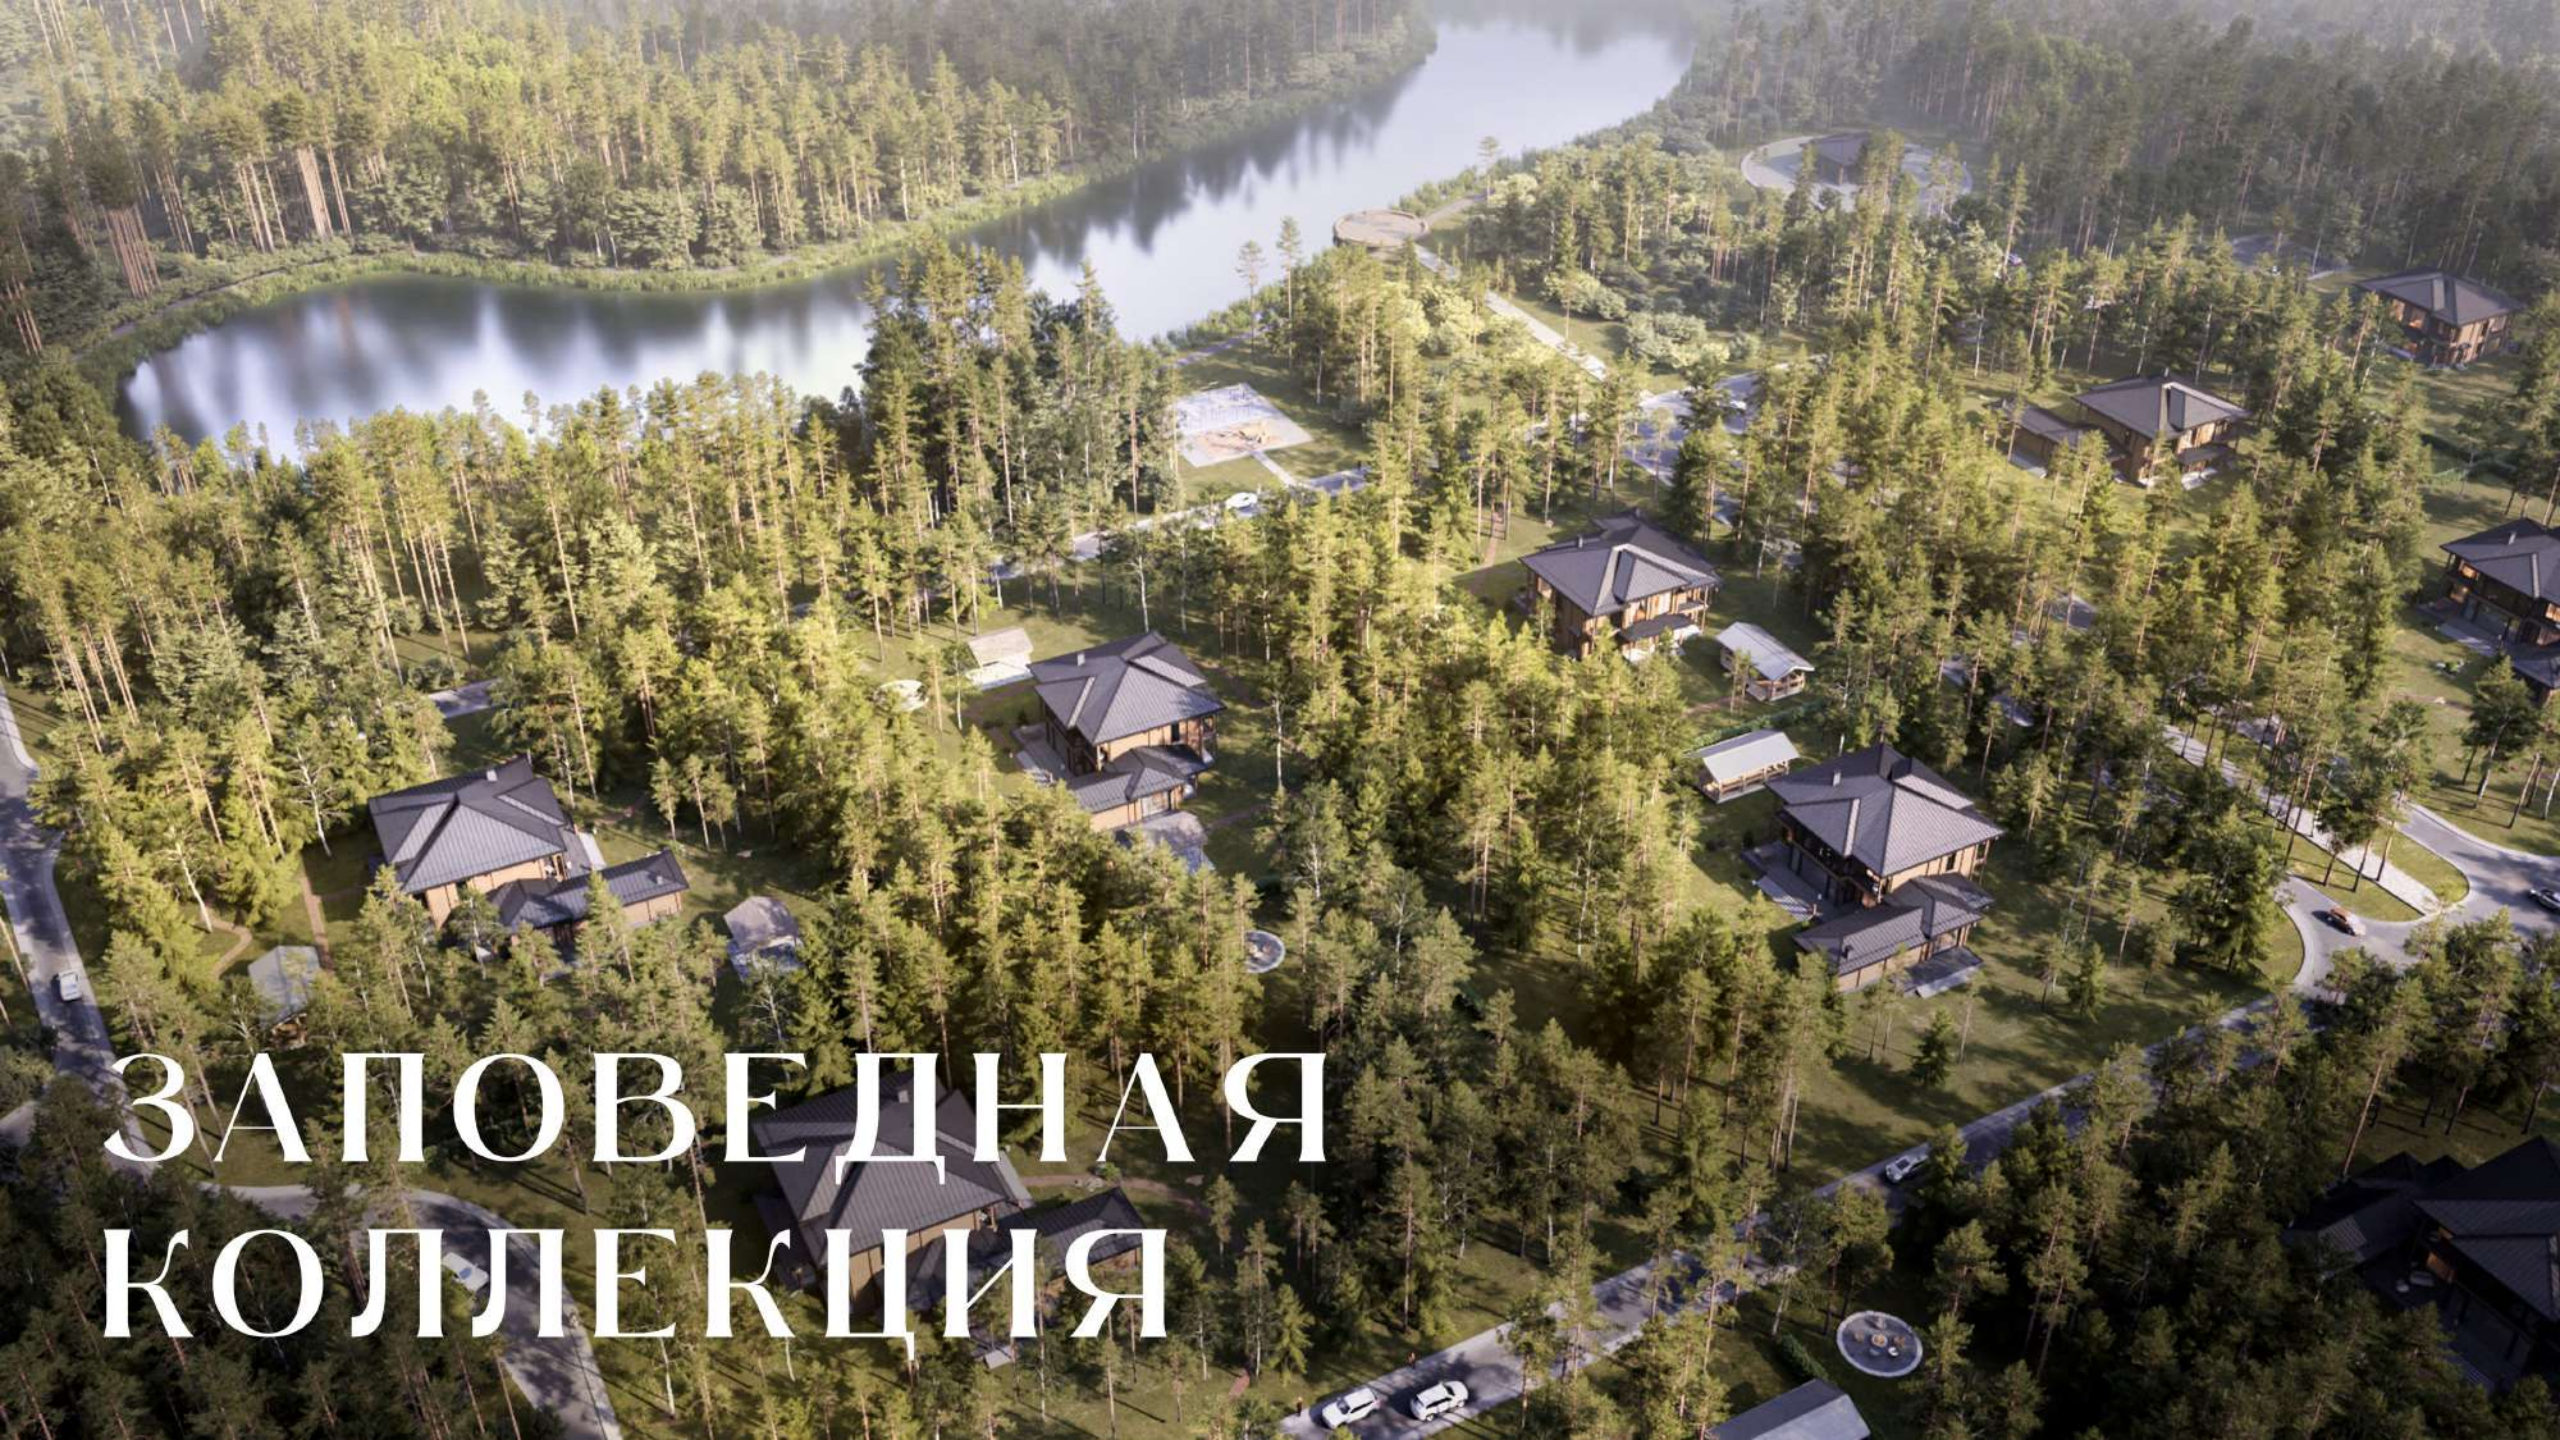

ЗАПОВЕДНАЯ КОЛЛЕКЦИЯ