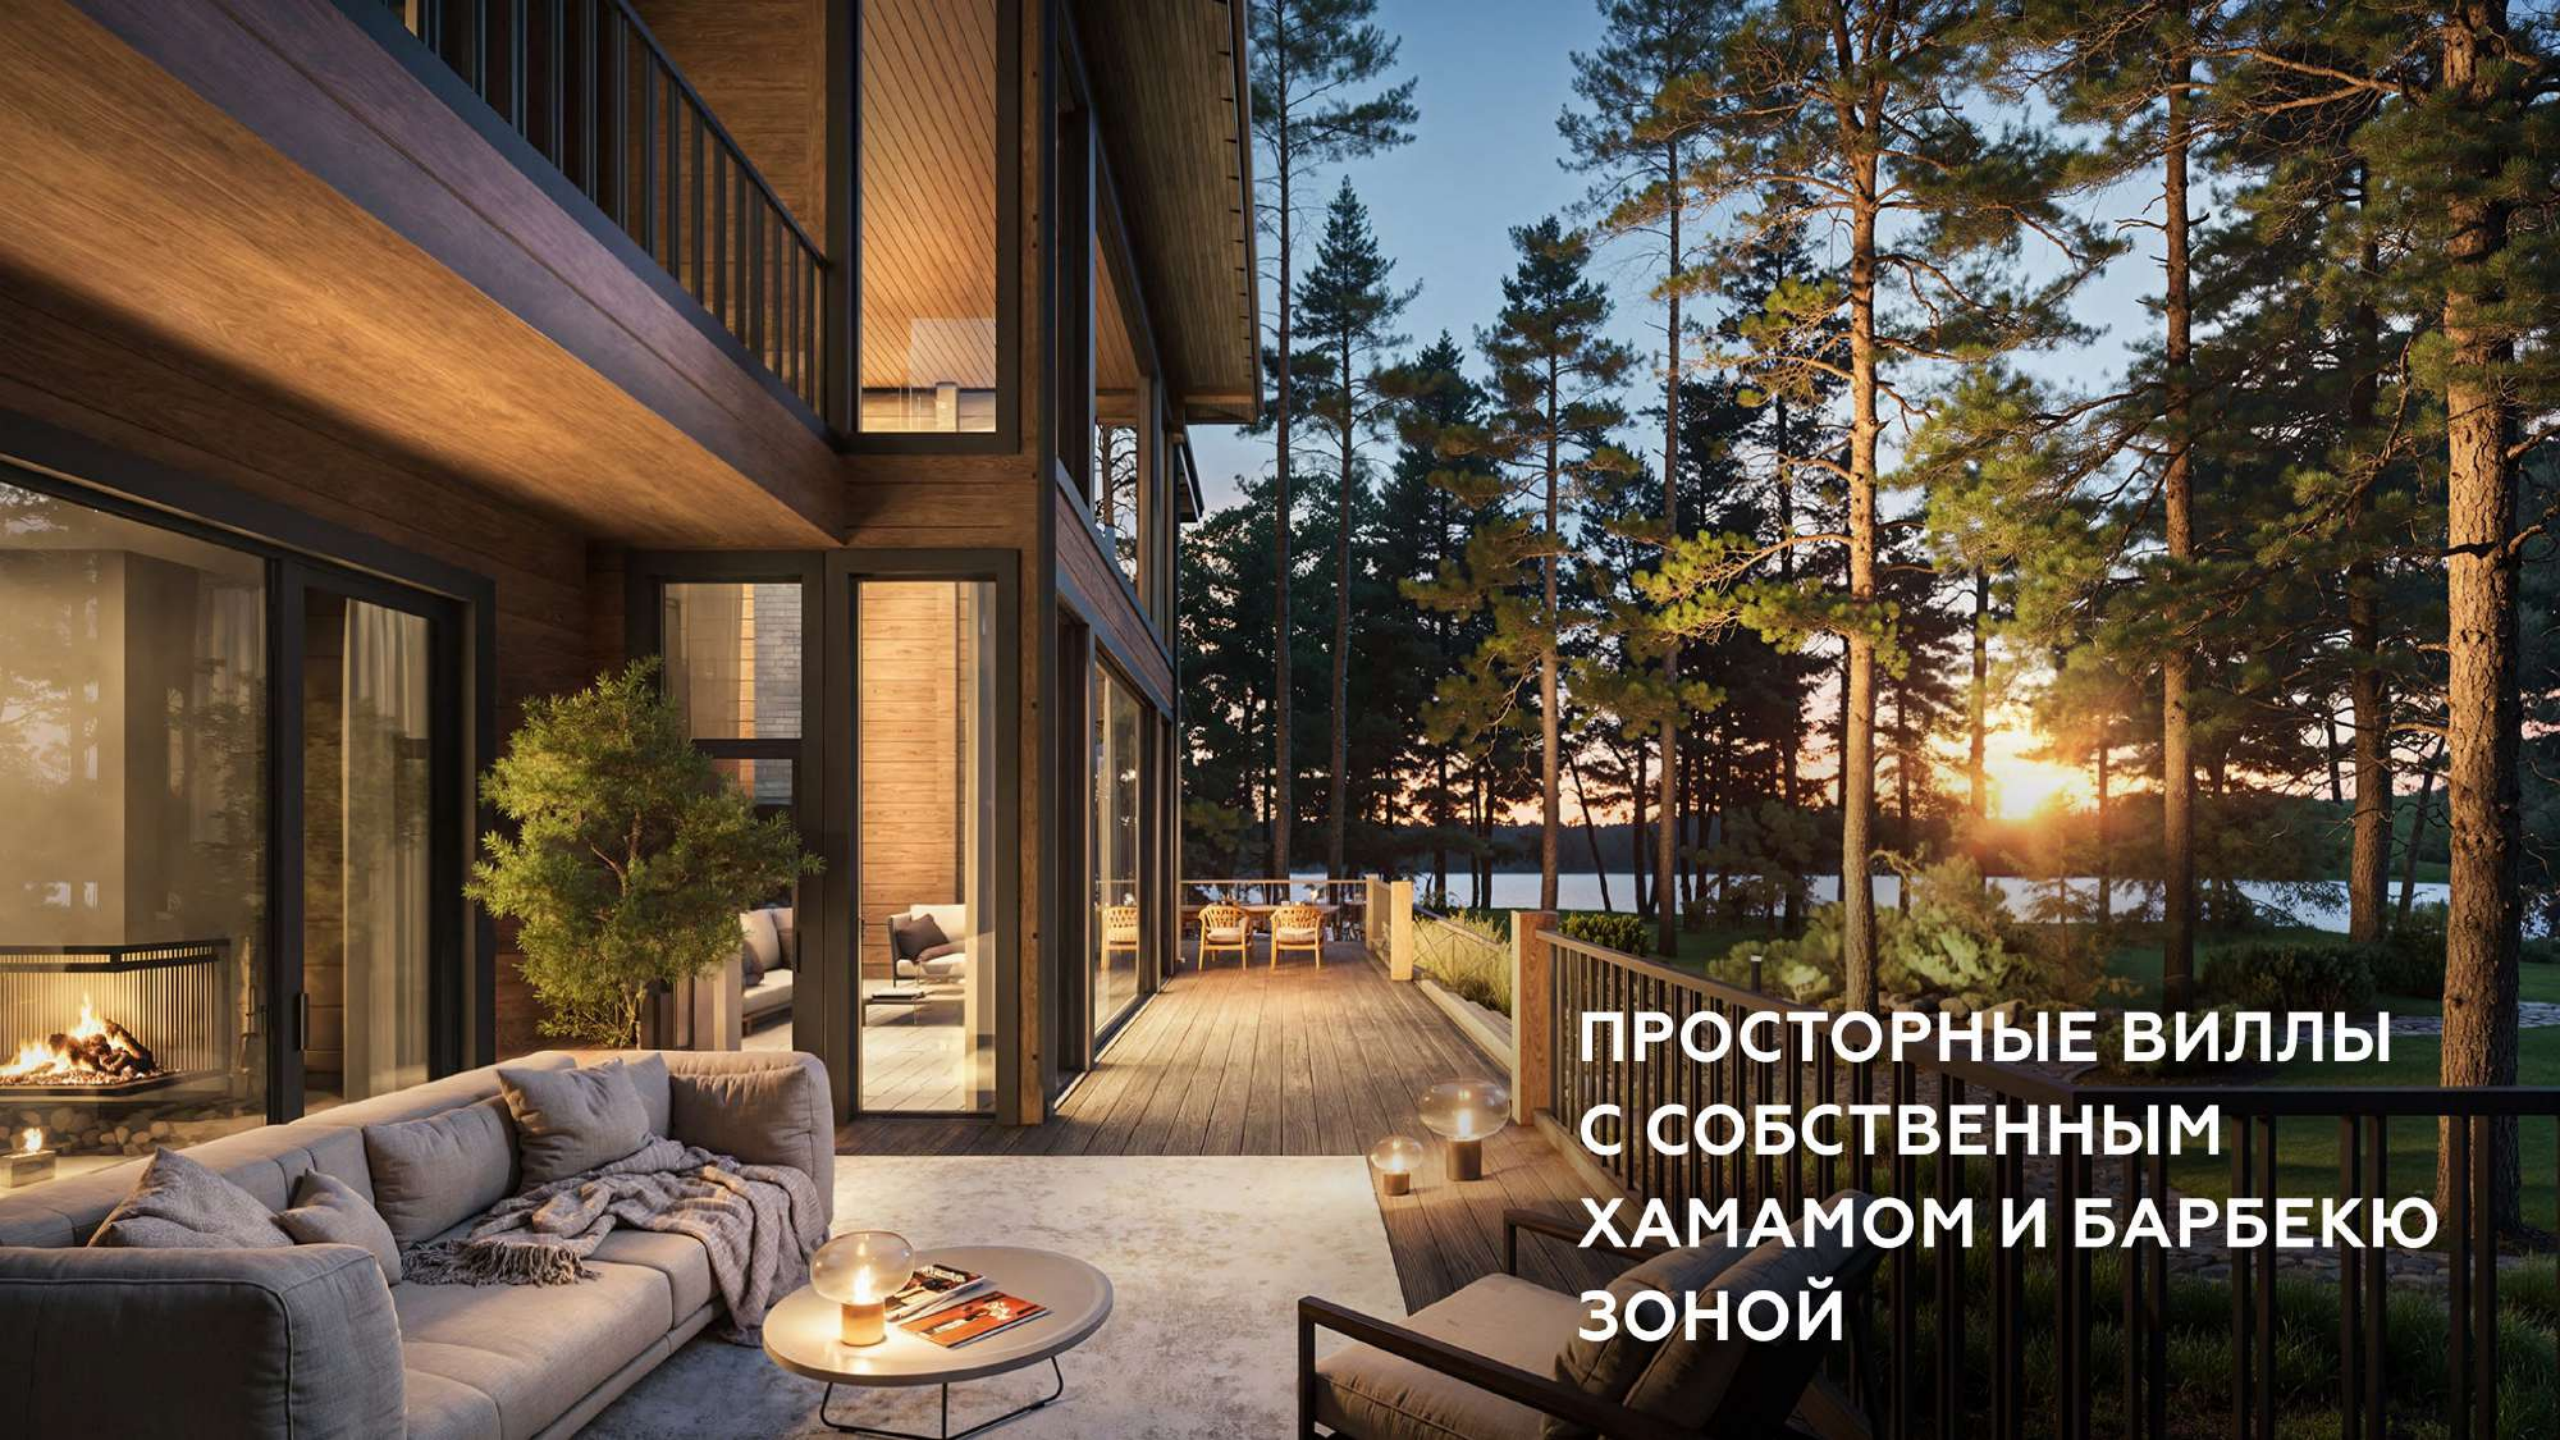

**ПРОСТОРНЫЕ ВИЛЛЫ
С СОБСТВЕННЫМ
ХАМАМОМ И БАРБЕКЮ
ЗОНОЙ**