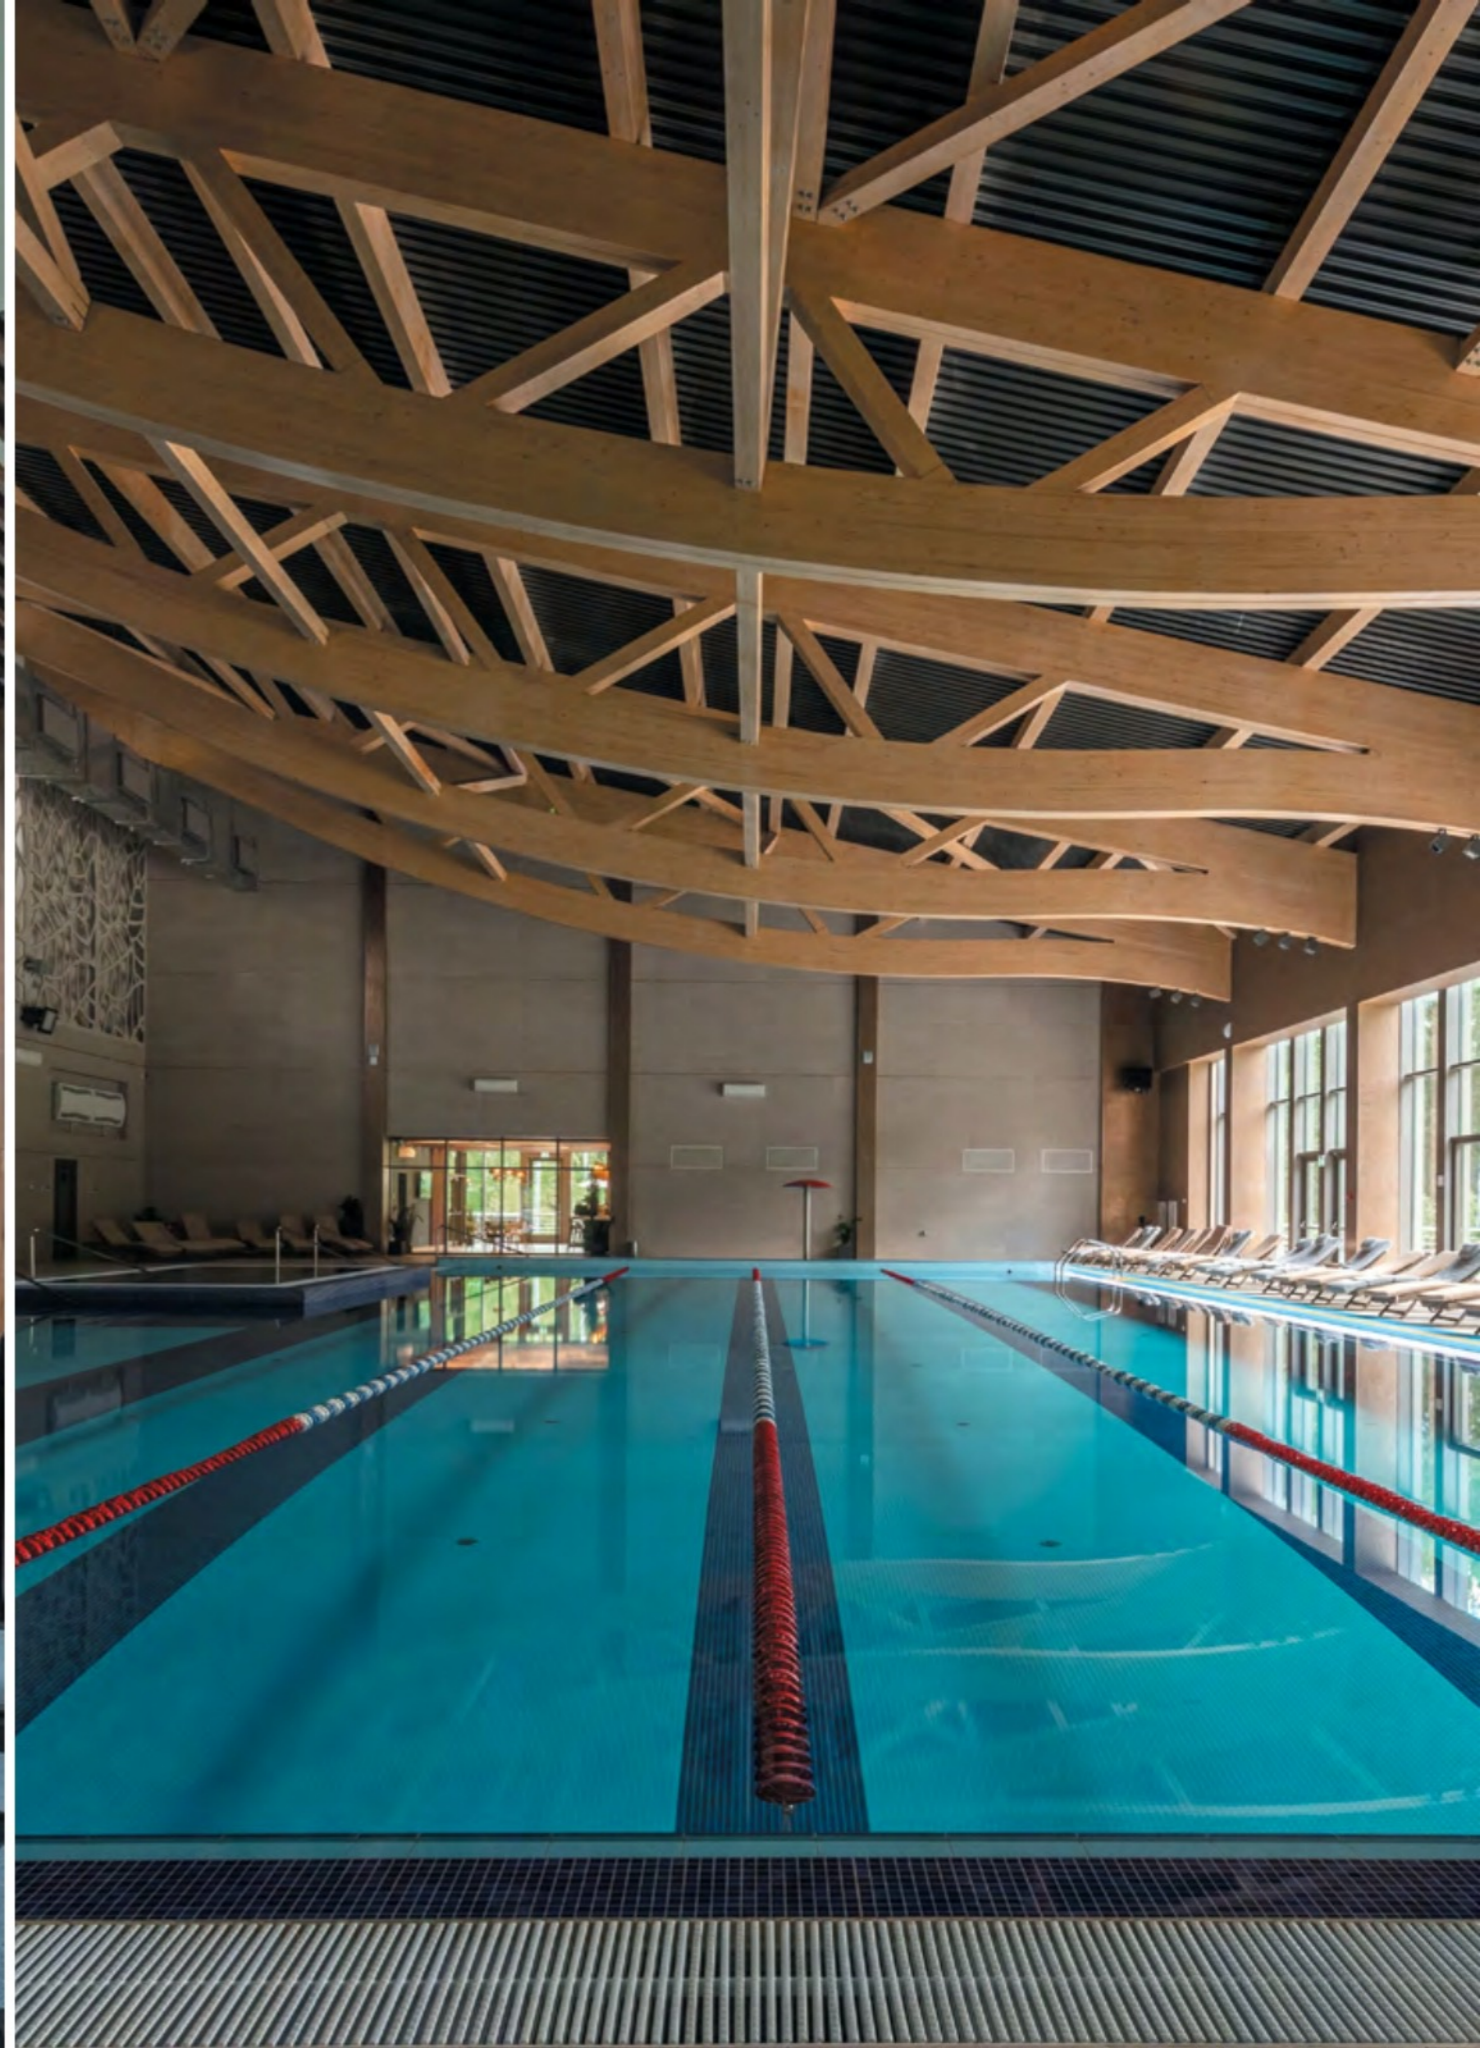

В 20 минутах от резиденции находится мини-клуб, где дети смогут с пользой провести время в окружении высококвалифицированных педагогов.

40 га  
сафари-парк

20 минут  
до детского мини-клуба

## МЕСТО ДЛЯ СПОРТА И АКТИВНОГО ОБРАЗА ЖИЗНИ:

- отдых на воде;
- спортивная рыбалка;
- прогулочные зоны для велосипедов и бега;
- спортивный комплекс с термальной зоной и тренажерным залом;
- пилатес;
- йога;
- crossFit;
- бассейн.